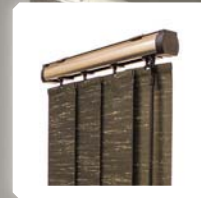

Ekskluzywne i wyjątkowe rolety, żaluzje, plisy, dodatki do osłon okiennych, nowe propozycje wykończeń i ozdób.