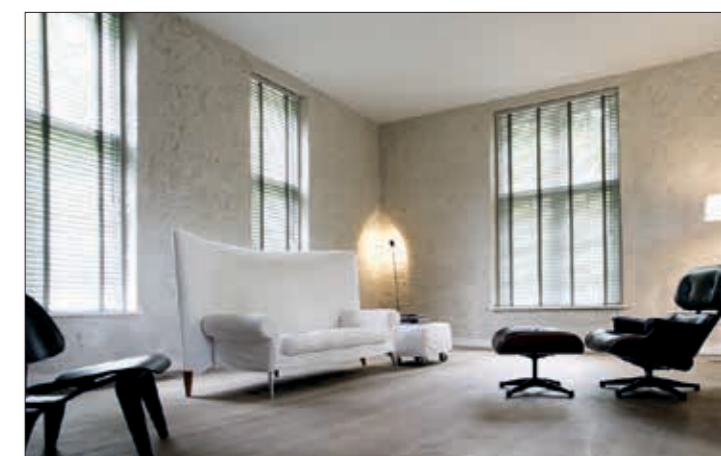

VERTEX S.A.

43-502 Czechowice-Dziedzice
ul. Bestwińska 25
tel. 32/ 214-53-31, 32/ 214-53-30
fax 32/ 214-53-51

marketing@vertex.pl
www.vertex.pl